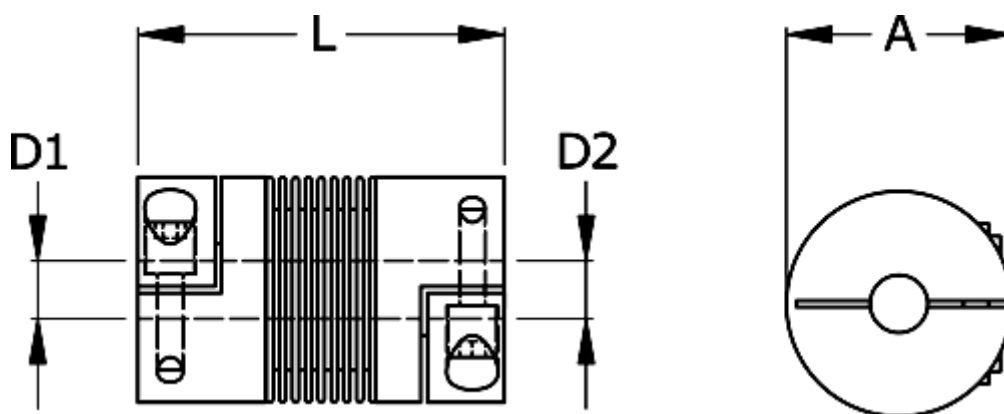

Varenummer: 3330200050250303
Beskrivelse: Metalbælgkobling type 2 str.5
Længde 25 mm, boring 3/3 mm

Mål

A	= 15.5
D1	= 3
D2	= 3
L	= 25
Nom. moment NM (Tkn)	= 0.5